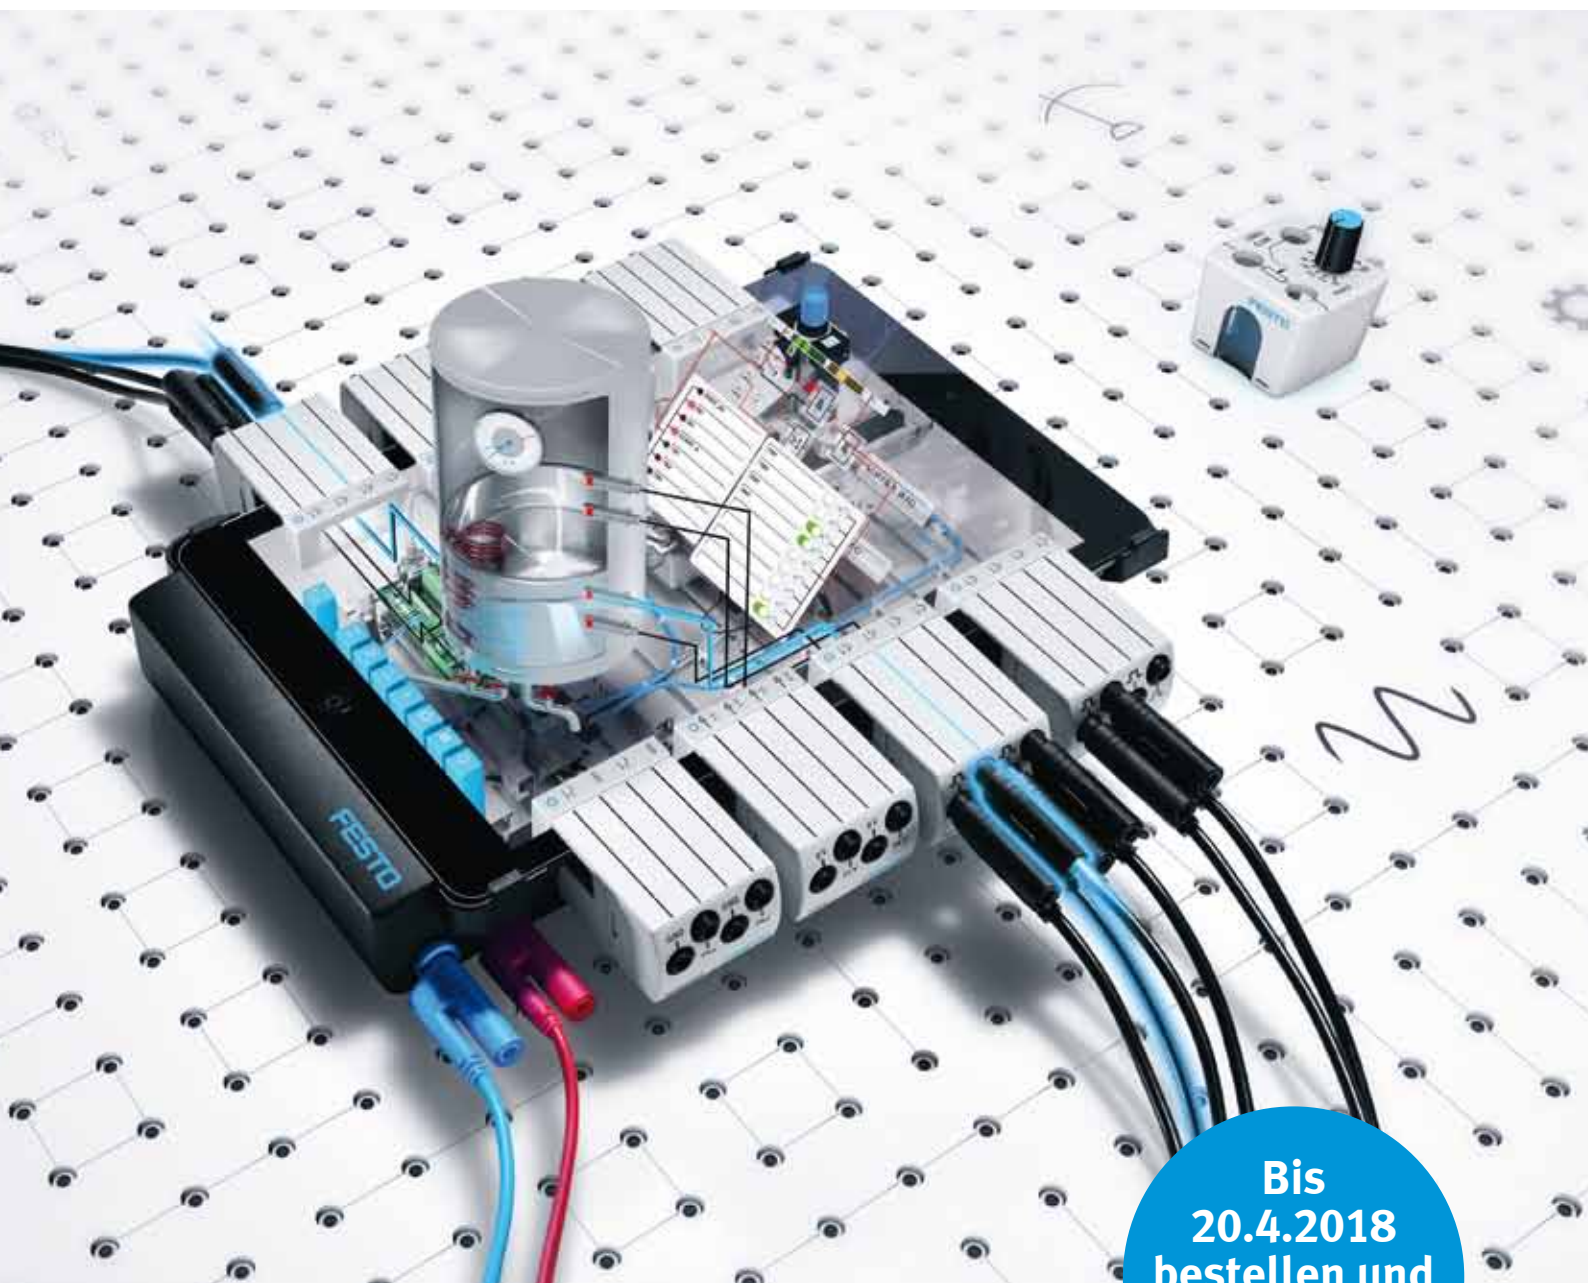

Tec2Screen® zum Verlieben

FESTO

**Bis
20.4.2018
bestellen und
Vorzugspreis
sichern!**

Tec2Screen® – Lernen mit Motivation und Spaß